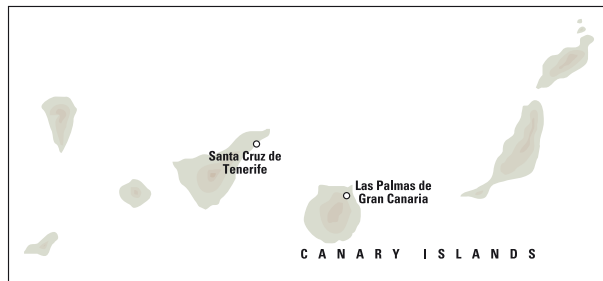

# MAP OF PROTECTED DESIGNATIONS OF ORIGIN (DOP) OF OLIVE OIL FROM SPAIN

- DOP** Protected designation of origin
- Autonomous administrative area
  - Provincial administrative area
  - State borders

## 29 PROTECTED DESIGNATIONS OF ORIGIN (DOP)

DOP ACEITE DE CAMPO DE CALATRAVA  
 DOP ACEITE DE CAMPO DE MONTIEL  
 DOP ACEITE DE L'EMPORDÀ  
 DOP ACEITE DE LA ALCARRIA  
 DOP ACEITE DE LA RIOJA  
 DOP ACEITE DE MALLORCA  
 DOP ACEITE DE MONTERRUBIO  
 DOP ACEITE DE NAVARRA

DOP ACEITE DE TERRA ALTA  
 DOP ACEITE DEL BAIX EBRE-MONTSIÀ  
 DOP ACEITE DEL BAJO ARAGÓN  
 DOP ACEITE DEL MONCAYO  
 DOP ACEITE DE LA COMUNITAT VALENCIANA  
 DOP ANTEQUERA  
 DOP BAENA  
 DOP ESTEPA

DOP GATA-HURDES  
 DOP LES GARRIGES  
 DOP LUCENA  
 DOP MONTES DE GRANADA  
 DOP MONTES DE TOLEDO  
 DOP MONTORO ADAMUZ  
 DOP PONIENTE DE GRANADA  
 DOP PRIEGO DE CORDOBA

DOP SIERRA DE CÁDIZ  
 DOP SIERRA DE CAZORLA  
 DOP SIERRA DE SEGURA  
 DOP SIERRA MÁGINA  
 DOP SIURANA