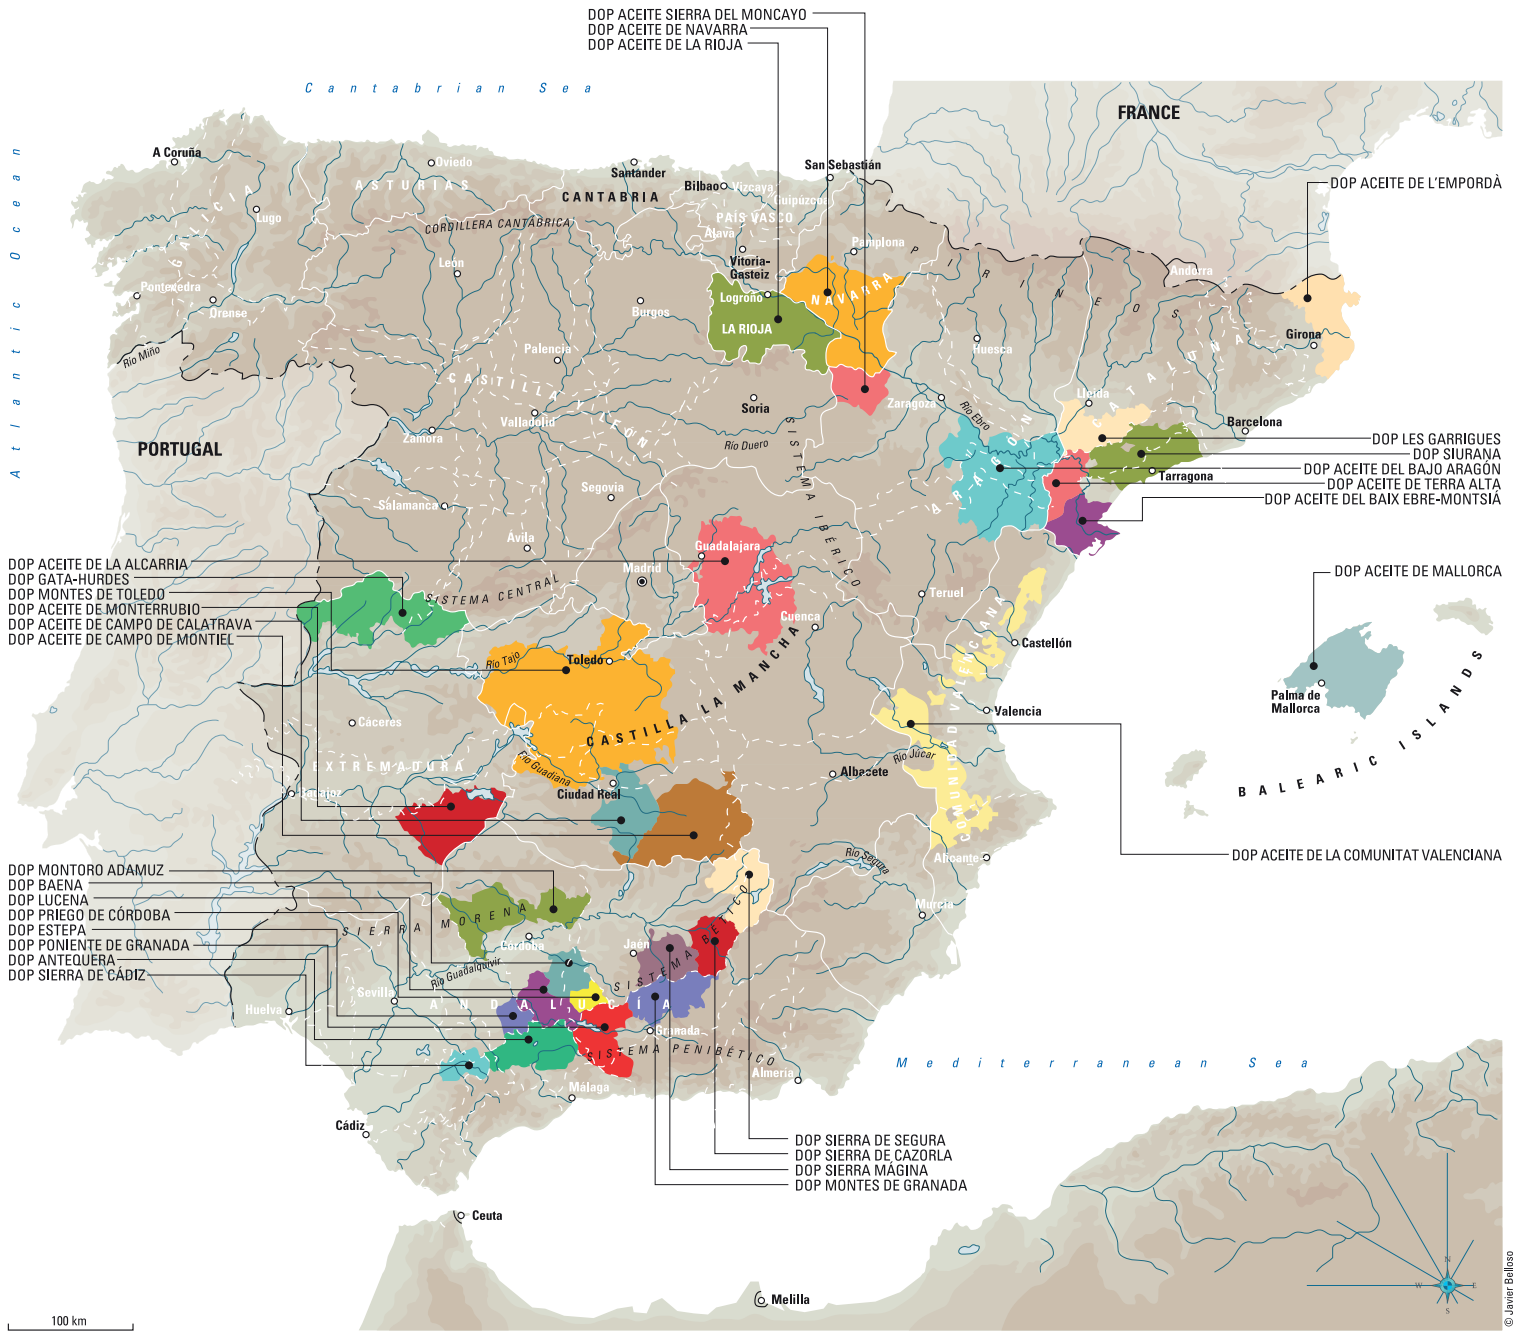

# MAP OF PROTECTED DESIGNATIONS OF ORIGIN (DOP) OF OLIVE OIL FROM SPAIN

- DOP** Protected designation of origin
- Autonomous administrative area
  - Provincial administrative area
  - State borders

## 29 PROTECTED DESIGNATIONS OF ORIGIN (DOP)

DOP ACEITE DE CAMPO DE CALATRAVA  
 DOP ACEITE DE CAMPO DE MONTIEL  
 DOP ACEITE DE L'EMPORDÀ  
 DOP ACEITE DE LA ALCARRIA  
 DOP ACEITE DE LA RIOJA  
 DOP ACEITE DE MALLORCA  
 DOP ACEITE DE MONTERRUBIO  
 DOP ACEITE DE NAVARRA

DOP ACEITE DE TERRA ALTA  
 DOP ACEITE DEL BAIX EBRE-MONTSIÀ  
 DOP ACEITE DEL BAJO ARAGÓN  
 DOP ACEITE DEL MONCAYO  
 DOP ACEITE DE LA COMUNITAT VALENCIANA  
 DOP ANTEQUERA  
 DOP BAENA  
 DOP ESTEPA

DOP GATA-HURDES  
 DOP LES GARRIGES  
 DOP LUCENA  
 DOP MONTES DE GRANADA  
 DOP MONTES DE TOLEDO  
 DOP MONTORO ADAMUZ  
 DOP PONIENTE DE GRANADA  
 DOP PRIEGO DE CORDOBA

DOP SIERRA DE CÁDIZ  
 DOP SIERRA DE CAZORLA  
 DOP SIERRA DE SEGURA  
 DOP SIERRA MÁGINA  
 DOP SIURANA